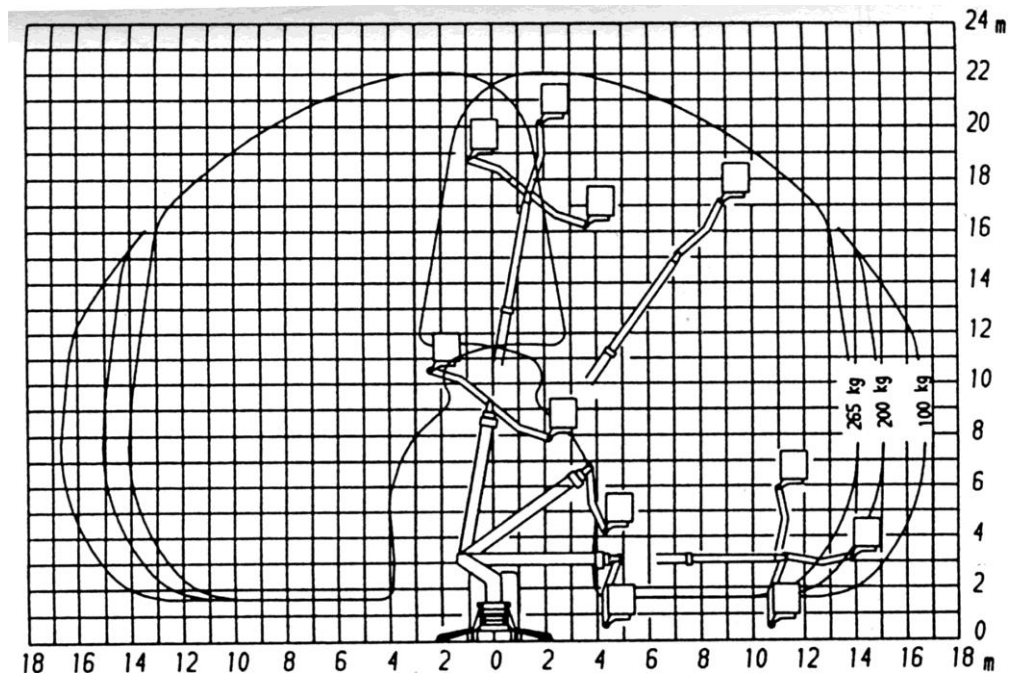

ul. Wypaleniska 4
85-880 BYDGOSZCZ

kom. 501-414-363

RUTHMANN T-205 – ECO

szt. 1

| Opis | Dane |
|----------------------|---------------|
| Wysokość robocza | 22,50 m |
| Wysokość podnoszenia | 20,50 m |
| Wysięg boczny | 16,00 m |
| Udźwig kosza | 250 kg |
| Sterowanie kosza | góra/dół |
| Napęd | diesel/ 380 V |
| Masa własna | 7500 kg |